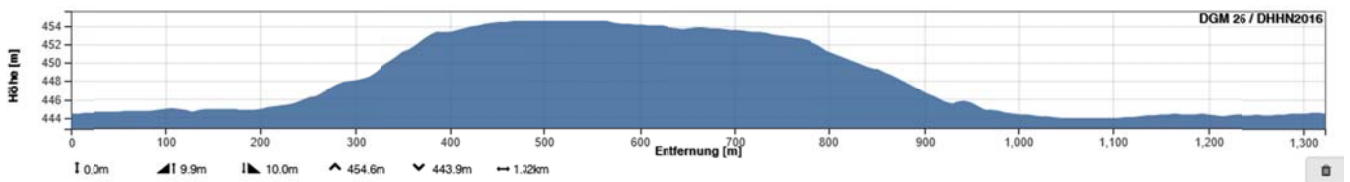

Strecke Volksfestlauf 2022

Start und Ziel: Freising, Marienplatz

Marienplatz

Ziegelgasse Kammergasse

Weizengasse

Untere Hauptstr.