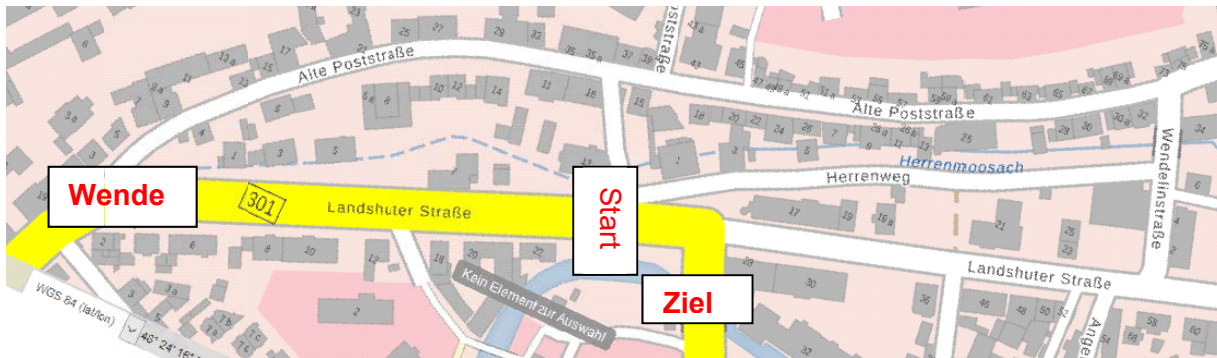

Kinder

Startzeiten ab 16:00 Uhr im 10 Minuten Takt

Kinderläufe Landshuter Str- (Start bei HsNr. 17) – Wende Landshuter Str. (HsNr. 4) – Wende Landshuter Str. (HsNr 17) – Wende Landshuter Str. (HsNr 4)- Kölblstr. = 1km

Die jüngsten Kinder (Jg. 2012 und jünger) 700 m (Start 16:30 Uhr)

Kinderläufe Landshuter Str- (Start bei HsNr. 17) - Wende Höhe Landshuter Str. (HsNr. 4) –... Kölblstr.

Volks- und Straßenlauf

Start: Einmündung Alte Poststr. – Landshuter Str.

Ziel: Kölblstr.

Startzeit 15:00 Uhr

Volkslauf 4 Runden je 1,1 km (Landshuter Str. – Wendelinstr. – Alte Poststr.)

300 m Start/Ziel Versatz = 4,7 km

Startzeit: 16:45 Uhr

Straßenlauf 7 Runden = 7,7 km 300 m Start/Ziel Versatz = 8 km

Startnummernausgabe: Musikschule Kölblstr.