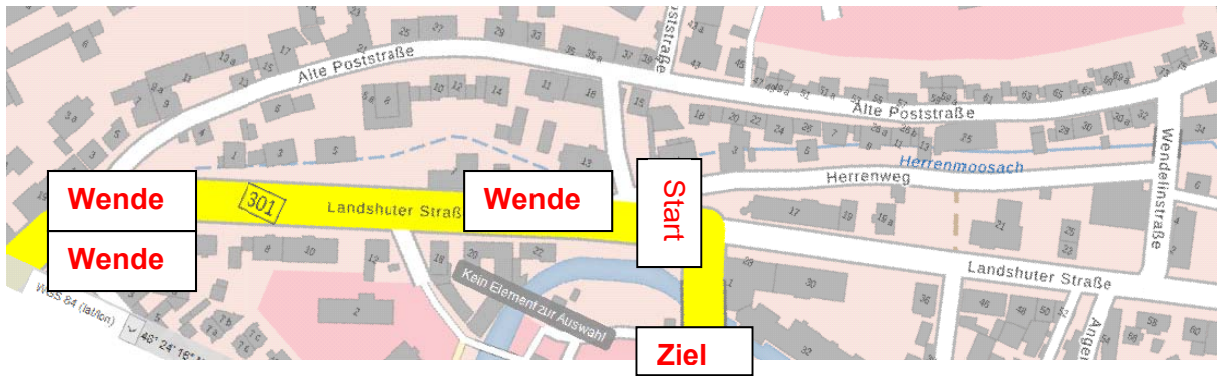

Kinder

Startzeiten ab 16:00 Uhr im 10 Minuten Takt

Kinderläufe Landshuter Str- (Start bei HsNr. 17) – Wende Landshuter Str. (HsNr. 4) – Wende Landshuter Str. (HsNr 17) – Wende Landshuter Str. (HsNr 4)- Kölblstr. = 1km

Die jüngsten Kinder (Jg. 2012 und jünger) 700 m (Start 16:30 Uhr)

Kinderläufe Landshuter Str- (Start bei HsNr. 17) - Wende Höhe Landshuter Str. (HsNr. 4) –... Kölblstr.

Volks- und Straßenlauf

Start: Einmündung Alte Poststr. – Landshuter Str.

Ziel: Kölblstr.

Startzeit 15:00 Uhr

Volkslauf 4 Runden je 1,1 km (Landshuter Str. – Wendelinstr. – Alte Poststr.)

300 m Start/Ziel Versatz = 4,7 km

Startzeit: 16:45 Uhr

Straßenlauf 7 Runden = 7,7 km 300 m Start/Ziel Versatz = 8 km

Startnummernausgabe: Musikschule Kölblstr.