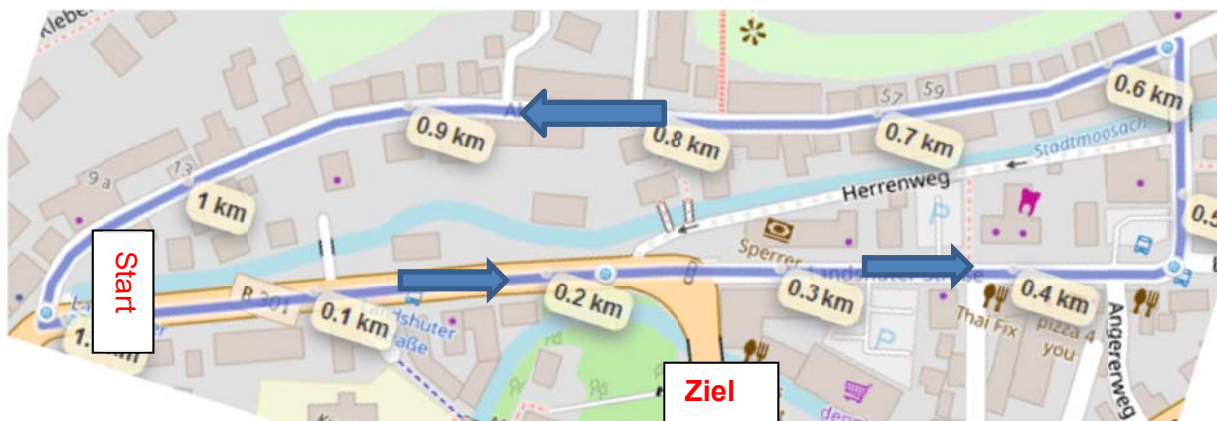

Kinder

Startzeiten ab 16:00 Uhr im 10 Minuten Takt

Kinderläufe Landshuter Str- (Start bei HsNr. 17) – Wende Landshuter Str. (HsNr. 4) – Wende Landshuter Str. (HsNr 17) – Wende Landshuter Str. (HsNr 4)- Kölblstr. = 1km

Die jüngsten Kinder (Jg. 2012 und jünger) 700 m (Start 16:30 Uhr)

Kinderläufe Landshuter Str- (Start bei HsNr. 17) - Wende Höhe Landshuter Str. (HsNr. 4) –... Kölblstr.

Volks- und Straßenlauf

Start: Einmündung Alte Poststr. – Landshuter Str.

Ziel: Kölblstr.

Startzeit 15:00 Uhr

Volkslauf 4 Runden je 1,1 km (Landshuter Str. – Wendelinstr. – Alte Poststr.)

300 m Start/Ziel Versatz = 4,7 km

Startzeit: 16:45 Uhr

Straßenlauf 7 Runden = 7,7 km 300 m Start/Ziel Versatz = 8 km